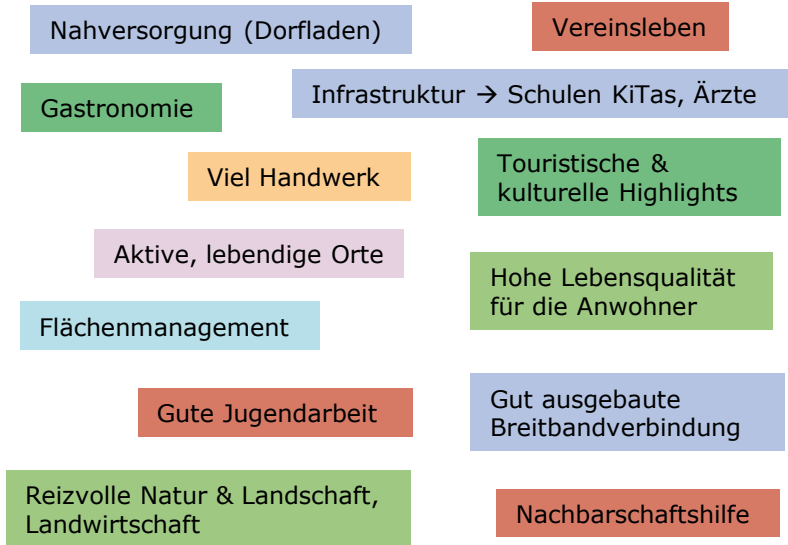

5 Wörter - Was bringt Ihre Gemeinde in die Initiative Rodachtal ein?

Bindeglied zwischen Initiative
Rodachtal & Baunach Allianz

Engagement & Kompetenz

Historische Bausubstanz

Touristische & kulturelle Highlights

Motivierte Bürger

Verzahnte Rad- & Wanderwege

UNTERMERZBACH

Digitalisierung
Nachhaltigkeit & Regionalität
Kommunale Zusammenarbeit
Resilienz

Was läuft gut in meiner Gemeinde? Auf welchen Potentialen können wir aufbauen?

Was läuft schlecht in meiner Gemeinde? Welche Herausforderungen müssen wir bewältigen?

Was können wir daraus machen? Welche Projektideen braucht meine Gemeinde und unsere Region?